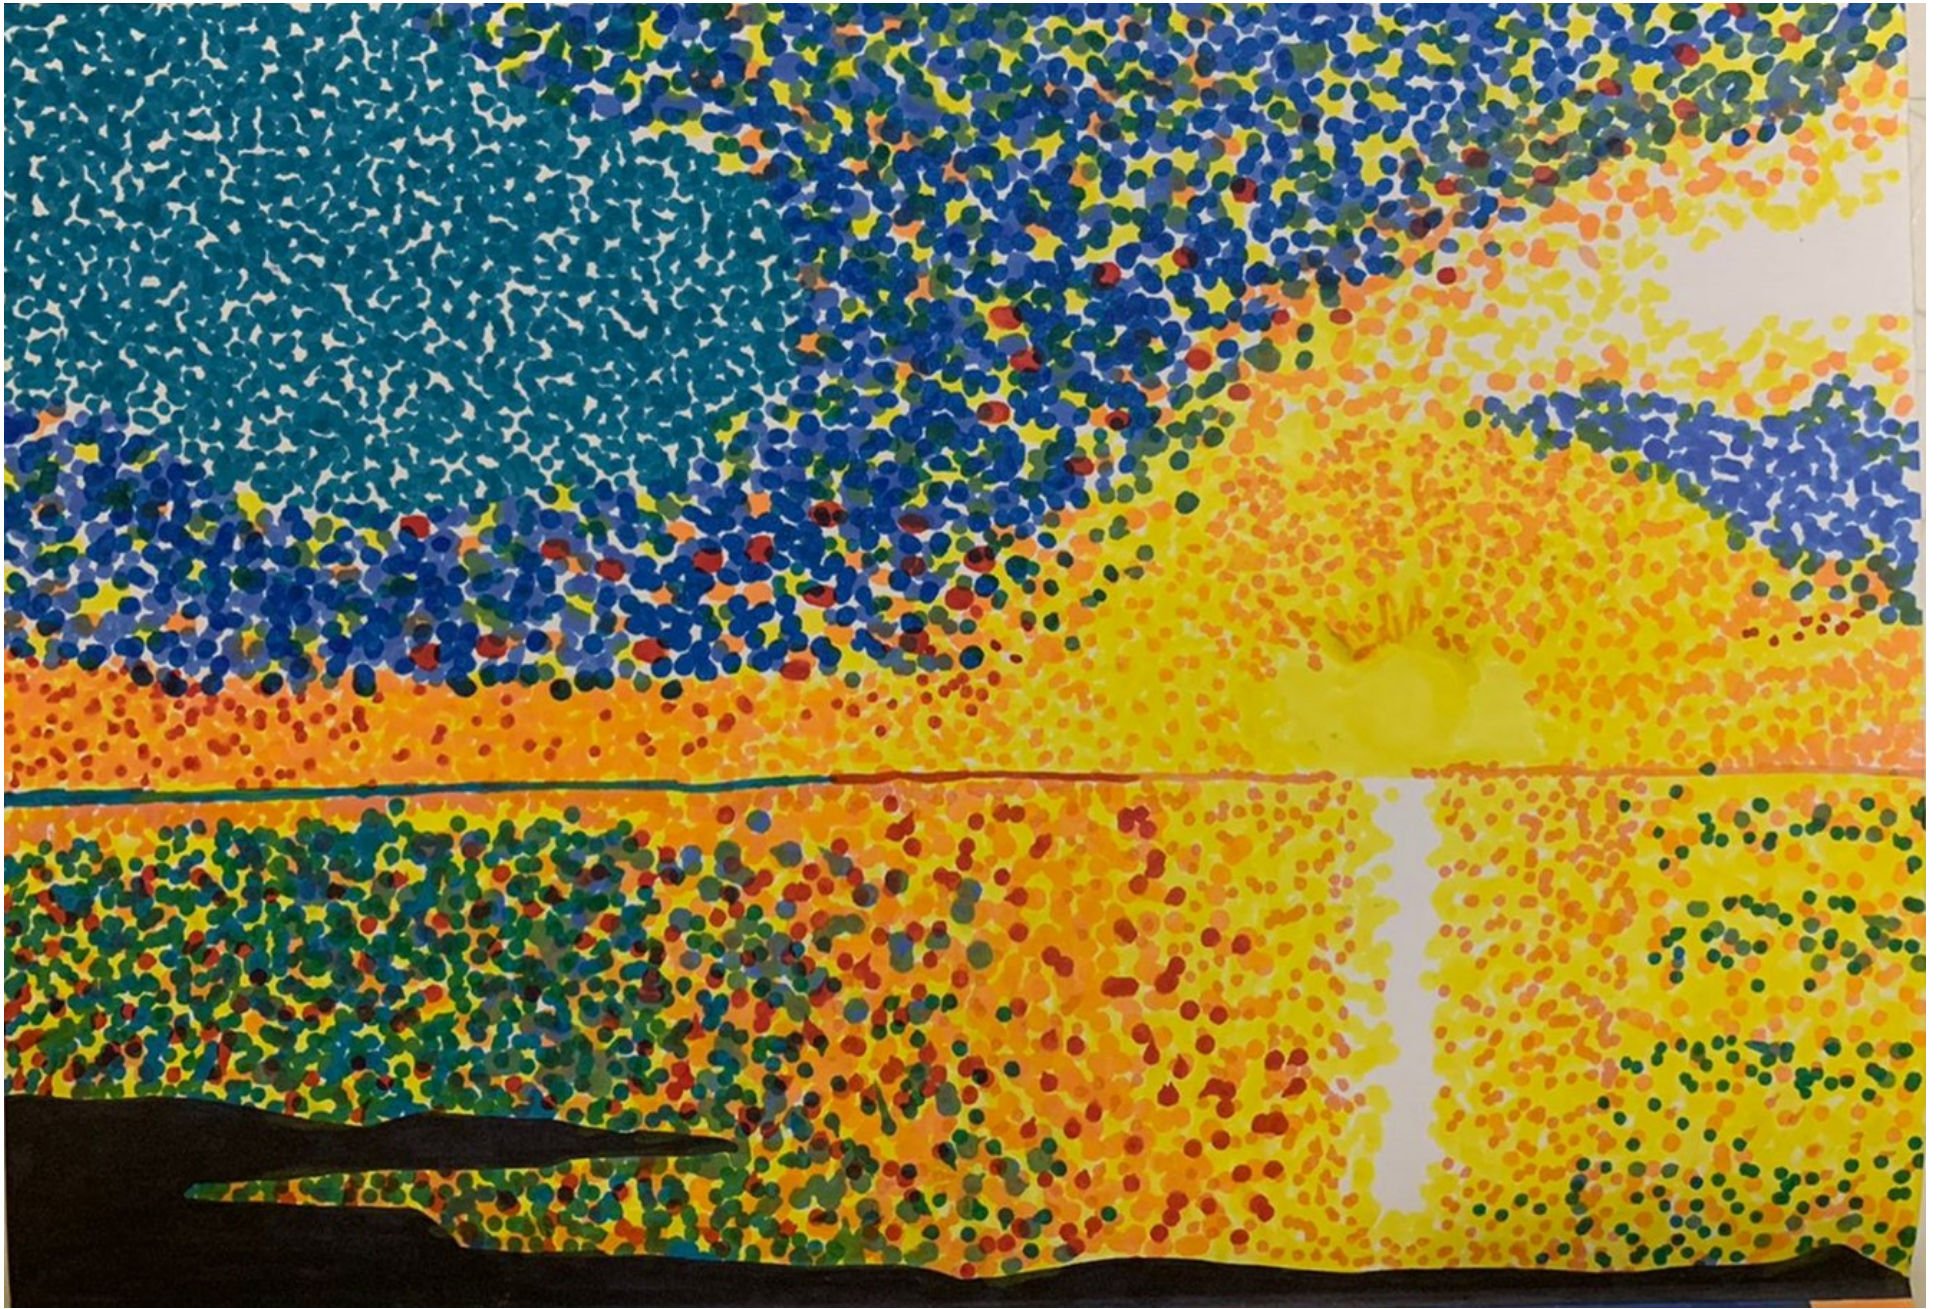

Vegetación vista en plano

Dibujo Colores con degradado

Trine Andrius Saldemana

Dibujo Colores con doble degradado

Negro y violeta Wassily Kandinsky - 1923

2do corte

Dibujo con marcadores, acuarelas y lápiz

Dibujo con marcadores rosa

Dibujo con marcadores líneas

Dibujo con marcadores puntillismo

Dibujo con marcadores paisaje

Dibujo con acuarela arboles

Dibujo con acuarela arboles y vista en plano

Dibujo con acuarela paisaje

Dibujo con lápiz Daniel escobar