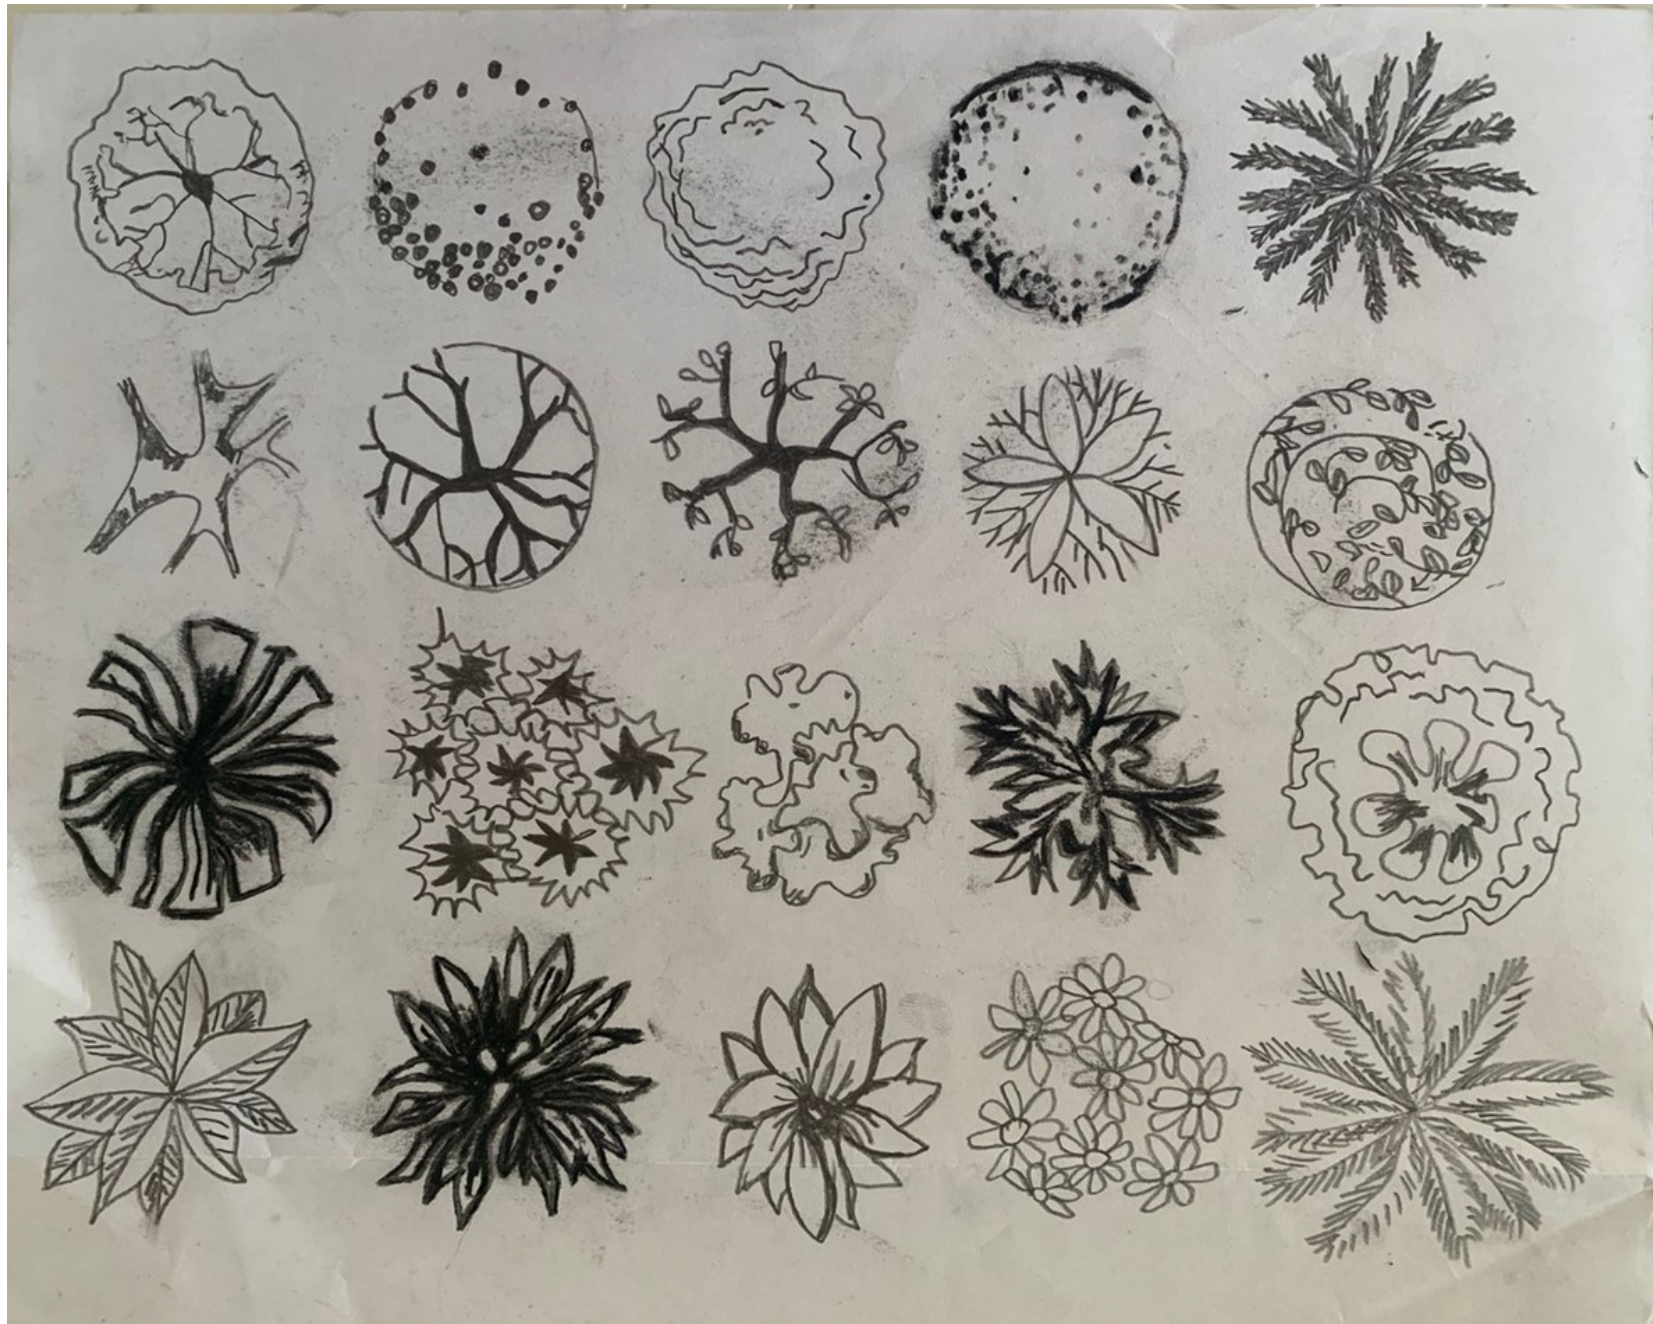

1er corte

Dibujo a mano alzada

Museo Guggenheim

Casa de la cascada

Entrada St Edmund Hall college

Fachada vivienda

Rosa con carboncillo

Peras con carboncillo

Vegetación vista en plano

Dibujo Colores con degradado

Trine Andrius Saldemana

Dibujo Colores con doble degradado

Negro y violeta Wassily Kandinsky - 1923

2do corte

Dibujo con marcadores, acuarelas y lápiz

Dibujo con marcadores rosa

Dibujo con marcadores líneas

Dibujo con marcadores puntillismo

Dibujo con marcadores paisaje

Dibujo con acuarela arboles

Dibujo con acuarela arboles y vista en plano

Dibujo con acuarela paisaje

Dibujo con lápiz Daniel escobar