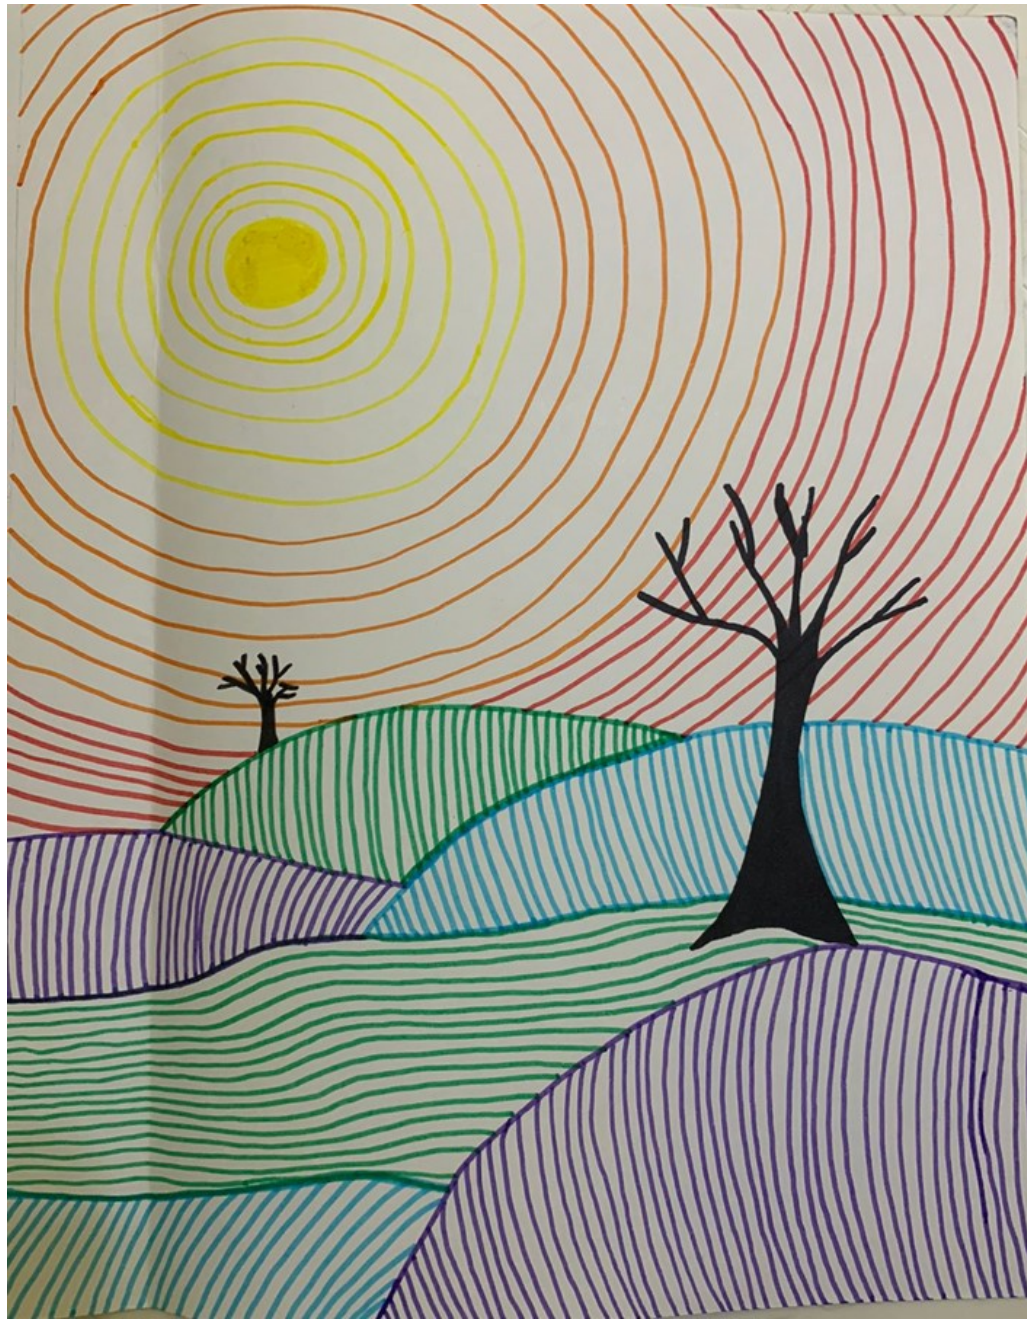

Vegetación vista en plano

Dibujo Colores con degradado

Trine Andrius Saldemana

Dibujo Colores con doble degradado

Negro y violeta Wassily Kandinsky - 1923

2do corte

Dibujo con marcadores, acuarelas y lápiz

Dibujo con marcadores rosa

Dibujo con marcadores líneas

Dibujo con marcadores puntillismo

Dibujo con marcadores paisaje

Dibujo con acuarela arboles

Dibujo con acuarela arboles y vista en plano

Dibujo con acuarela paisaje

Dibujo con lápiz Daniel escobar